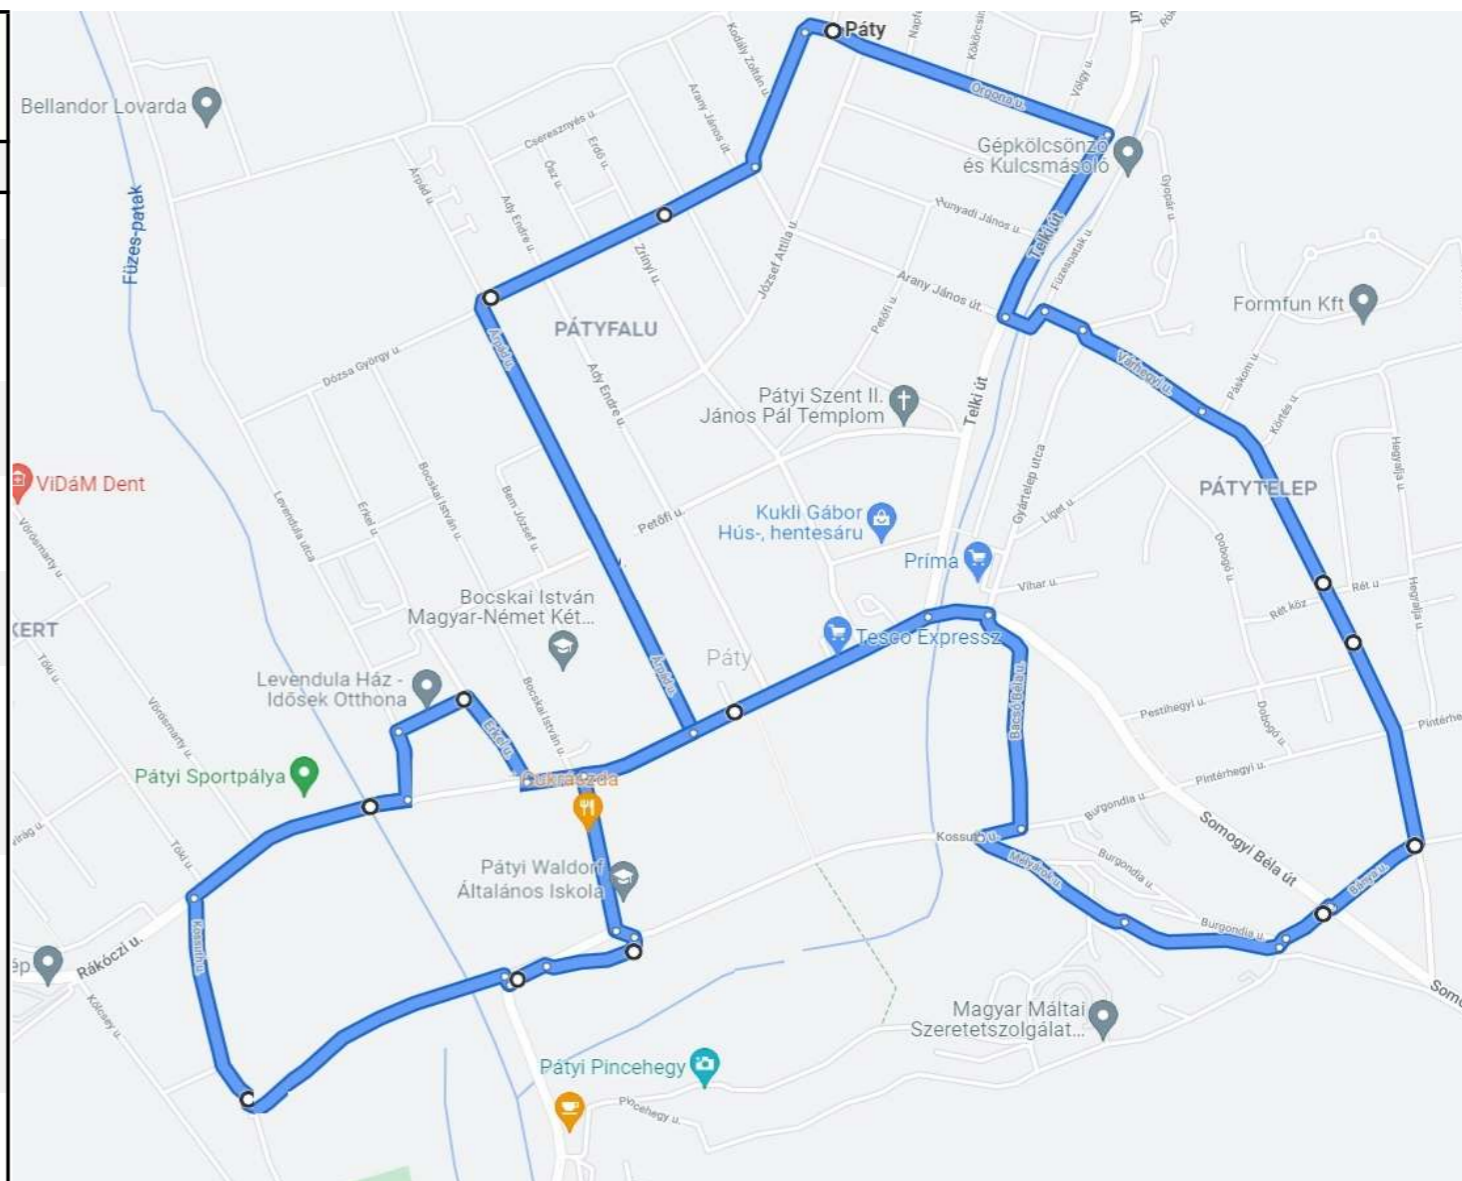

KanyarGO Páty - Mindenszentek napja ünnepi menetrend november 1-jén

Megálló	Indulási időpontok								Megálló
Temetőkápolna indulás		9:00	10:00	11:00	12:00	13:00	14:00	15:00	Temetőkápolna indulás
Községháza	8:03	9:03	10:03	11:03	12:03	13:03	14:03	15:03	Községháza
Iskola utca	8:05	9:05	10:05	11:05	12:05	13:05	14:05	15:05	Iskola utca
Telki elágazás	8:06	9:06	10:06	11:06	12:06	13:06	14:06	15:06	Telki elágazás
Harangláb	8:07	9:07	10:07	11:07	12:07	13:07	14:07	15:07	Harangláb
Kossuth utca	8:08	9:08	10:08	11:08	12:08	13:08	14:08	15:08	Kossuth utca
Burgondia utca	8:10	9:10	10:10	11:10	12:10	13:10	14:10	15:10	Burgondia utca
Bánya utca	8:11	9:11	10:11	11:11	12:11	13:11	14:11	15:11	Bánya utca
Rét köz	8:11	9:11	10:11	11:11	12:11	13:11	14:11	15:11	Rét köz
Páskom utca	8:12	9:12	10:12	11:12	12:12	13:12	14:12	15:12	Páskom utca
Füzespatak utca	8:13	9:13	10:13	11:13	12:13	13:13	14:13	15:13	Füzespatak utca
Völgy utca	8:15	9:15	10:15	11:15	12:15	13:15	14:15	15:15	Völgy utca
Nyírfa utca	8:16	9:16	10:16	11:16	12:16	13:16	14:16	15:16	Nyírfa utca
Játszótér	8:17	9:17	10:17	11:17	12:17	13:17	14:17	15:17	Játszótér
Árpád utca	8:18	9:18	10:18	11:18	12:18	13:18	14:18	15:18	Árpád utca
Petőfi Sándor utca	8:19	9:19	10:19	11:19	12:19	13:19	14:19	15:19	Petőfi Sándor utca
Iskola utca	8:19	9:19	10:19	11:19	12:19	13:19	14:19	15:19	Iskola utca
Levendula otthon	8:21	9:21	10:21	11:21	12:21	13:21	14:21	15:21	Levendula otthon
Töki út nyugat felé	8:22	9:22	10:22	11:22	12:22	13:22	14:22	15:22	Töki út nyugat felé
Temetőkápolna érkezés	8:23	9:23	10:23	11:23	12:23	13:23	14:23	15:23	Temetőkápolna érkezés
Temetőkápolna indulás	9:00	10:00	11:00	12:00	13:00	14:00	15:00		Temetőkápolna indulás

November 4-én hétfő reggeltől a KanyarGo buszok a megszokott, tanítási időben érvényes menetrend szerint közlekednek!

A mindenkor aktuális menetrend megtalálható a kanyargo.paty.hu hivatalos honlapunkon.